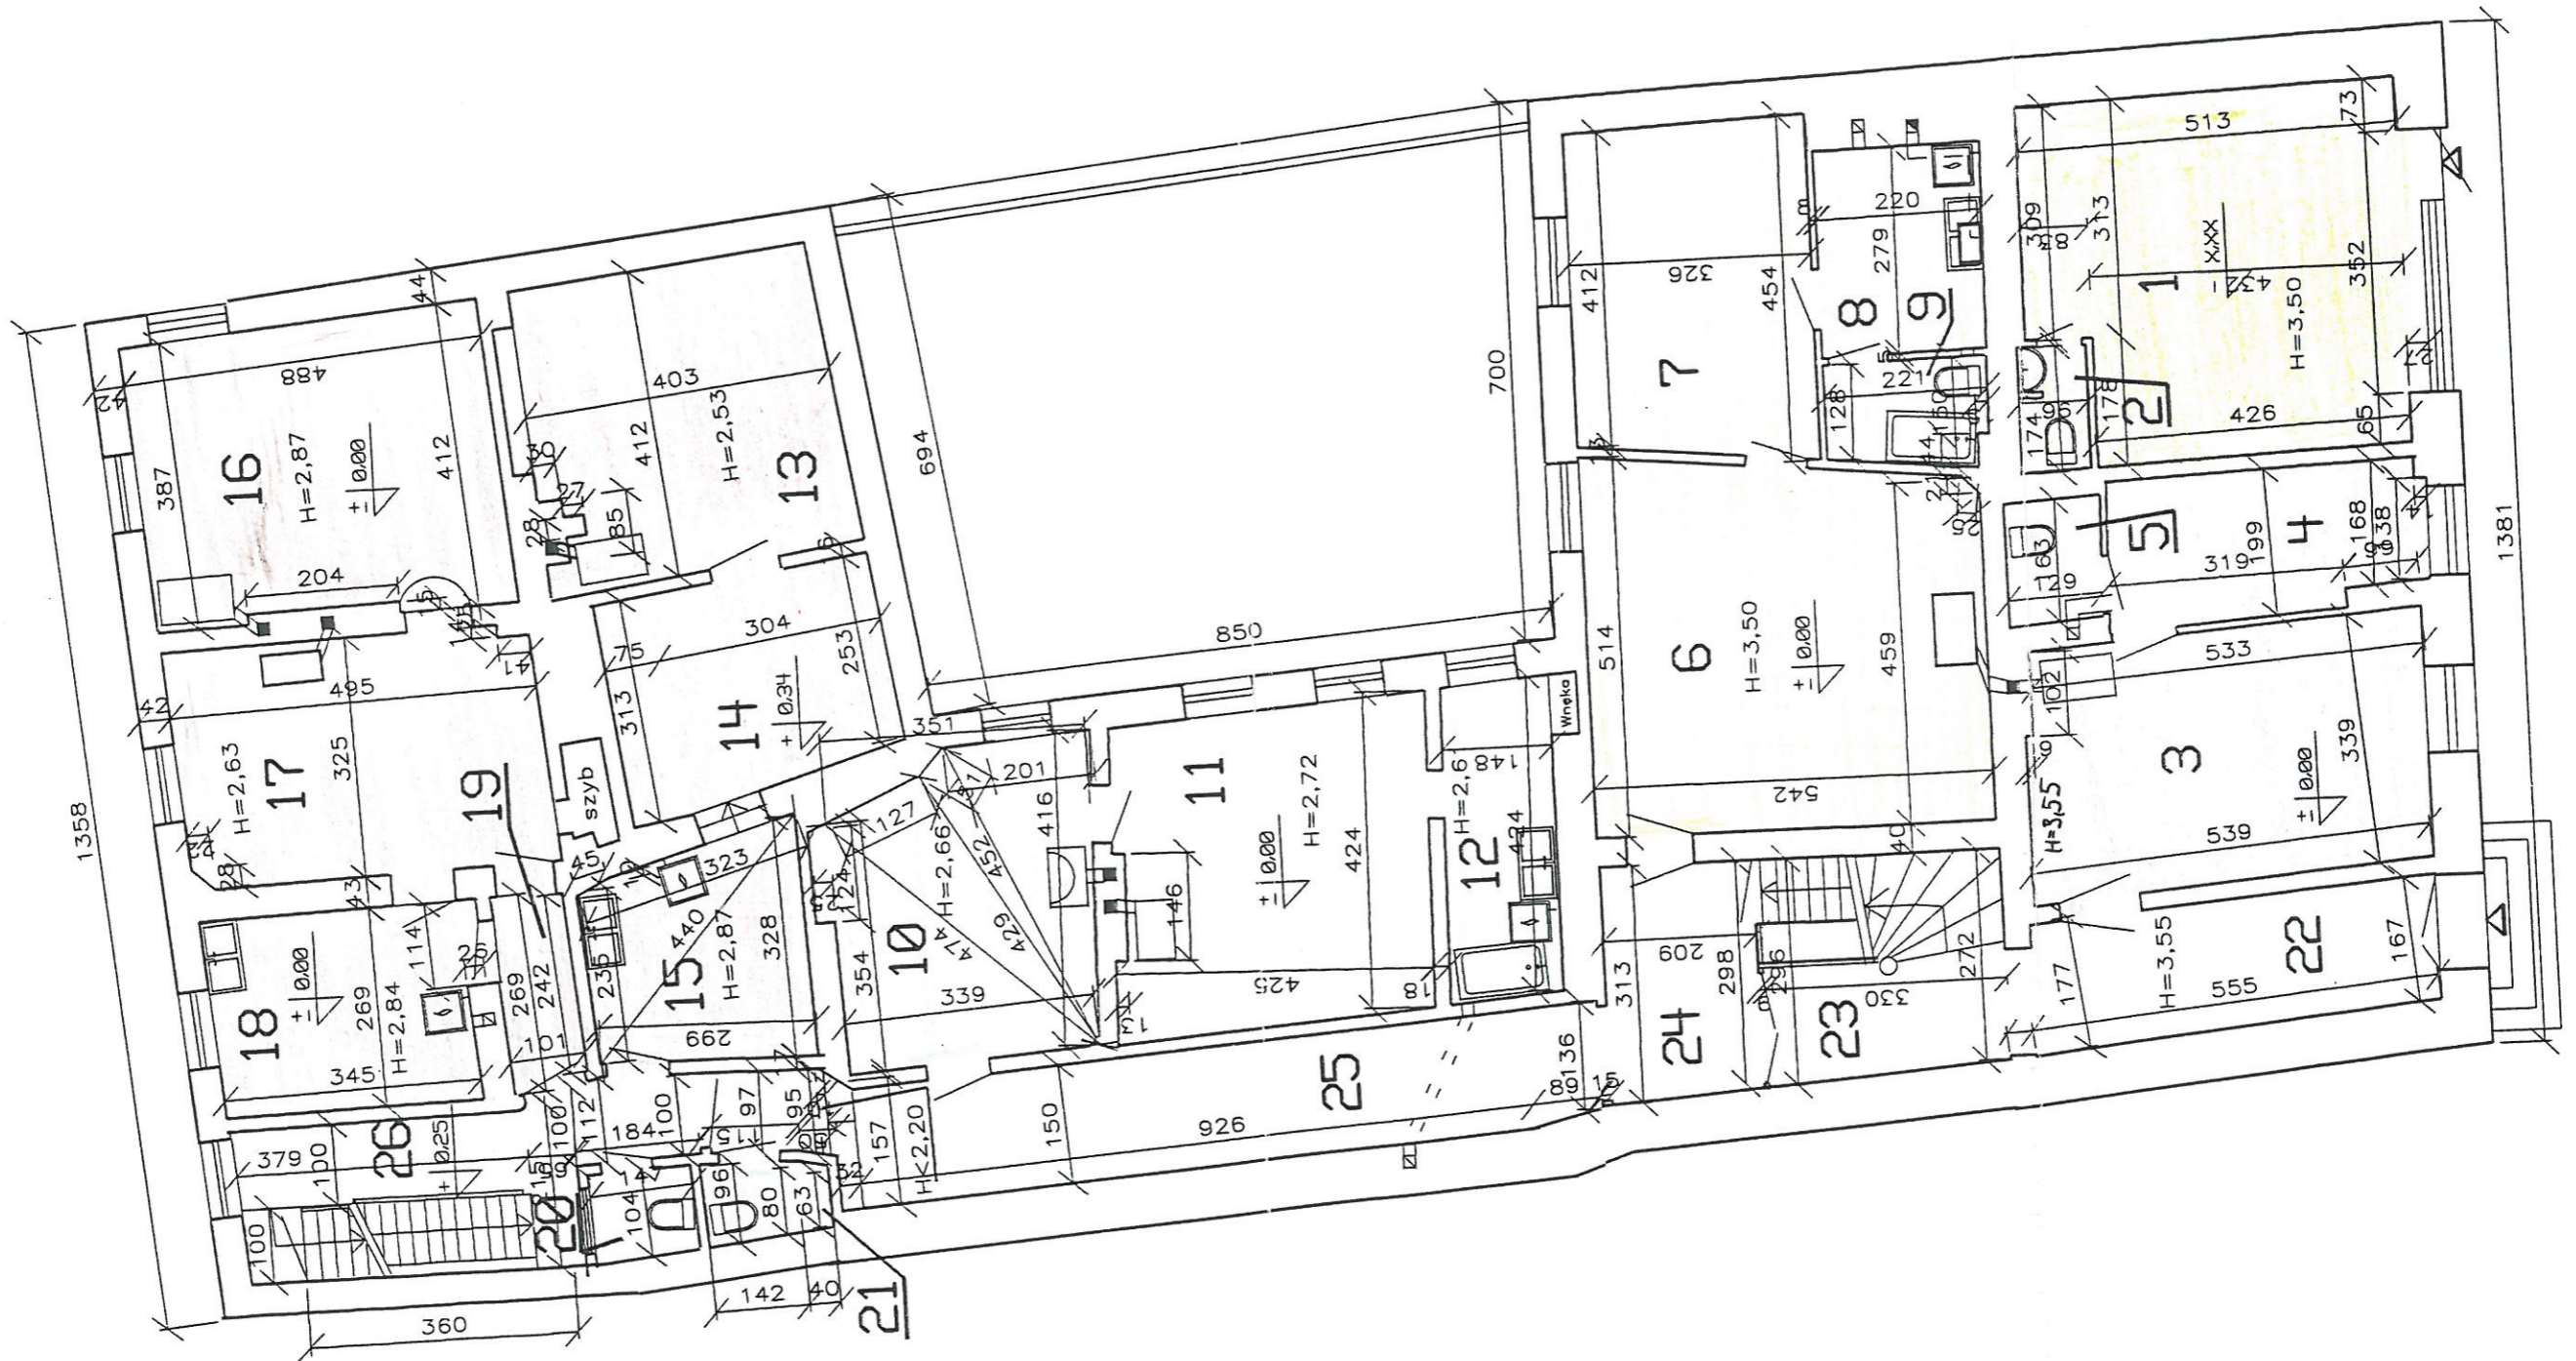

BUBBLE
TEA
ICE

CLIV BUTIQUE CLIV BUTIQUE CLIV BUTIQUE

Porcelanowa Polina
9.30-17.00
Bielice
9.30-13.30

OTWARCIA
GODZINY
Poniedziałek-Piątek
9.30-17.00
Sobota
9.30-13.30

UPROSZCZONA
 INWENTARYZACJA
 UL. MŁYŃSKA 6
 RZUT PARTERU
 SKALA 1:100